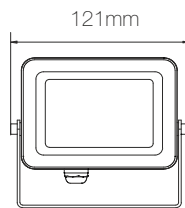

sky 10w

PIQUETA
CODE 4027
OPTIONAL
OPCIONAL
ONLY
● BLACK

CONEXION ESTANCA
CONNECTION BOXPROOF

CODE	COLOR	CCT	LUMENS	POWER	VOLTAGE	ANGLE	PF	A	Hz
4252	○ WHITE	3.000 K	1.000	10W	220-240V	110°	> 1	0,045	50/60
4253	○ WHITE	4.000 K	1.100	10W	220-240V	110°	> 1	0,045	50/60
4254	○ WHITE	5.000 K	1.150	10W	220-240V	110°	> 1	0,045	50/60
4255	● BLACK	3.000 K	1.000	10W	220-240V	110°	> 1	0,045	50/60
4256	● BLACK	4.000 K	1.100	10W	220-240V	110°	> 1	0,045	50/60
4257	● BLACK	5.000 K	1.150	10W	220-240V	110°	> 1	0,045	50/60
4258	● GREY	3.000 K	1.000	10W	220-240V	110°	> 1	0,045	50/60
4259	● GREY	4.000 K	1.100	10W	220-240V	110°	> 1	0,045	50/60
4260	● GREY	5.000 K	1.150	10W	220-240V	110°	> 1	0,045	50/60