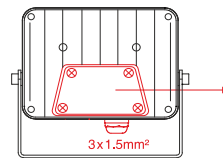

sky 10w

PIQUETA
CODE 4027
OPTIONAL
OPCIONAL
ONLY
● BLACK

CONEXION ESTANCA
CONNECTION BOXPROOF

CODE	COLOR	CCT	LUMENS	POWER	VOLTAGE	ANGLE	PF	A	Hz
4252	○ WHITE	3.000 K	1.000	10W	220-240V	110°	> 1	0,045	50/60
4253	○ WHITE	4.000 K	1.100	10W	220-240V	110°	> 1	0,045	50/60
4254	○ WHITE	5.000 K	1.150	10W	220-240V	110°	> 1	0,045	50/60
4255	● BLACK	3.000 K	1.000	10W	220-240V	110°	> 1	0,045	50/60
4256	● BLACK	4.000 K	1.100	10W	220-240V	110°	> 1	0,045	50/60
4257	● BLACK	5.000 K	1.150	10W	220-240V	110°	> 1	0,045	50/60
4258	● GREY	3.000 K	1.000	10W	220-240V	110°	> 1	0,045	50/60
4259	● GREY	4.000 K	1.100	10W	220-240V	110°	> 1	0,045	50/60
4260	● GREY	5.000 K	1.150	10W	220-240V	110°	> 1	0,045	50/60